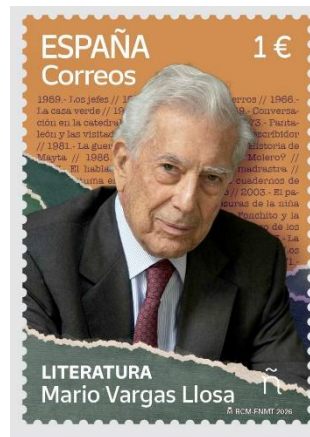

Correos rinde homenaje a Mario Vargas Llosa, referente de la literatura en lengua española, con un sello conmemorativo

- La nueva emisión pertenece a la serie filatélica 'Literatura' y supone un reconocimiento y una invitación a redescubrir el poder de la palabra escrita
- El sello tiene una tirada de 65.000 unidades y se puede adquirir en las oficinas de Correos, a través de [Correos Market](#), contactando con el Servicio Filatélico en el e-mail atcliente.filatelia@correos.com o llamando al 915 197 197

Madrid, 11 de junio de 2026. - Correos ha emitido un nuevo sello, dentro de su serie 'Literatura', que rinde homenaje a **Mario Vargas Llosa**, Premio Nobel de Literatura en 2010 y uno de los **escritores contemporáneos más importantes** en lengua española.