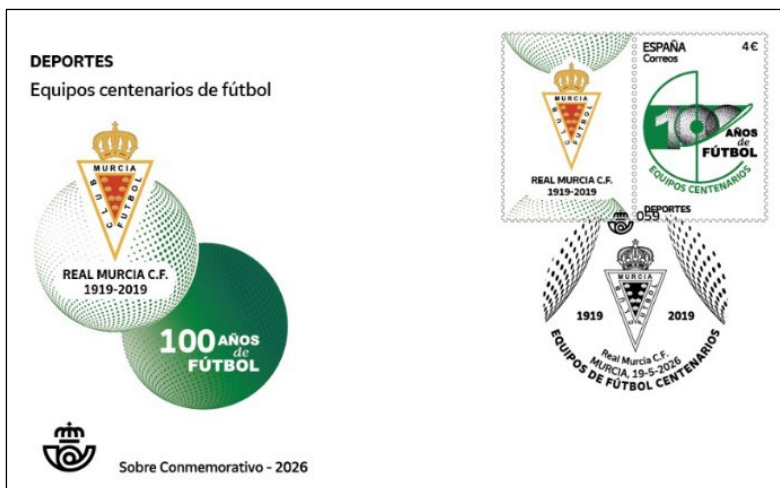

Características técnicas

Durante los primeros días de circulación del sello dedicado al Real Murcia C.F. la Oficina Principal, situada en la plaza Circular de Murcia, dispondrá de un **matasellos de primer día para celebrar el lanzamiento de este efecto postal.**

Deportes. Equipos de Fútbol centenarios: Real Oviedo; Rayo Vallecano de Madrid; Celta; Real Murcia C.F.

- Procedimiento de impresión: Offset
- Papel: Autoadhesivo, fosforescente
- Formato del sello: 28,8 x 40,9 mm
- Formato de la Hoja bloque: 105,6 x 79,2 mm
- Efectos en pliego: Hoja bloque autoadhesiva de 1 sello + viñeta
- Valor postal de los sellos: 4 euros
- Tirada: 65.000 Hojas bloque

Sobre primer día de circulación

Para más información: flor.fernandez.martinez@correos.com

Síguenos en: