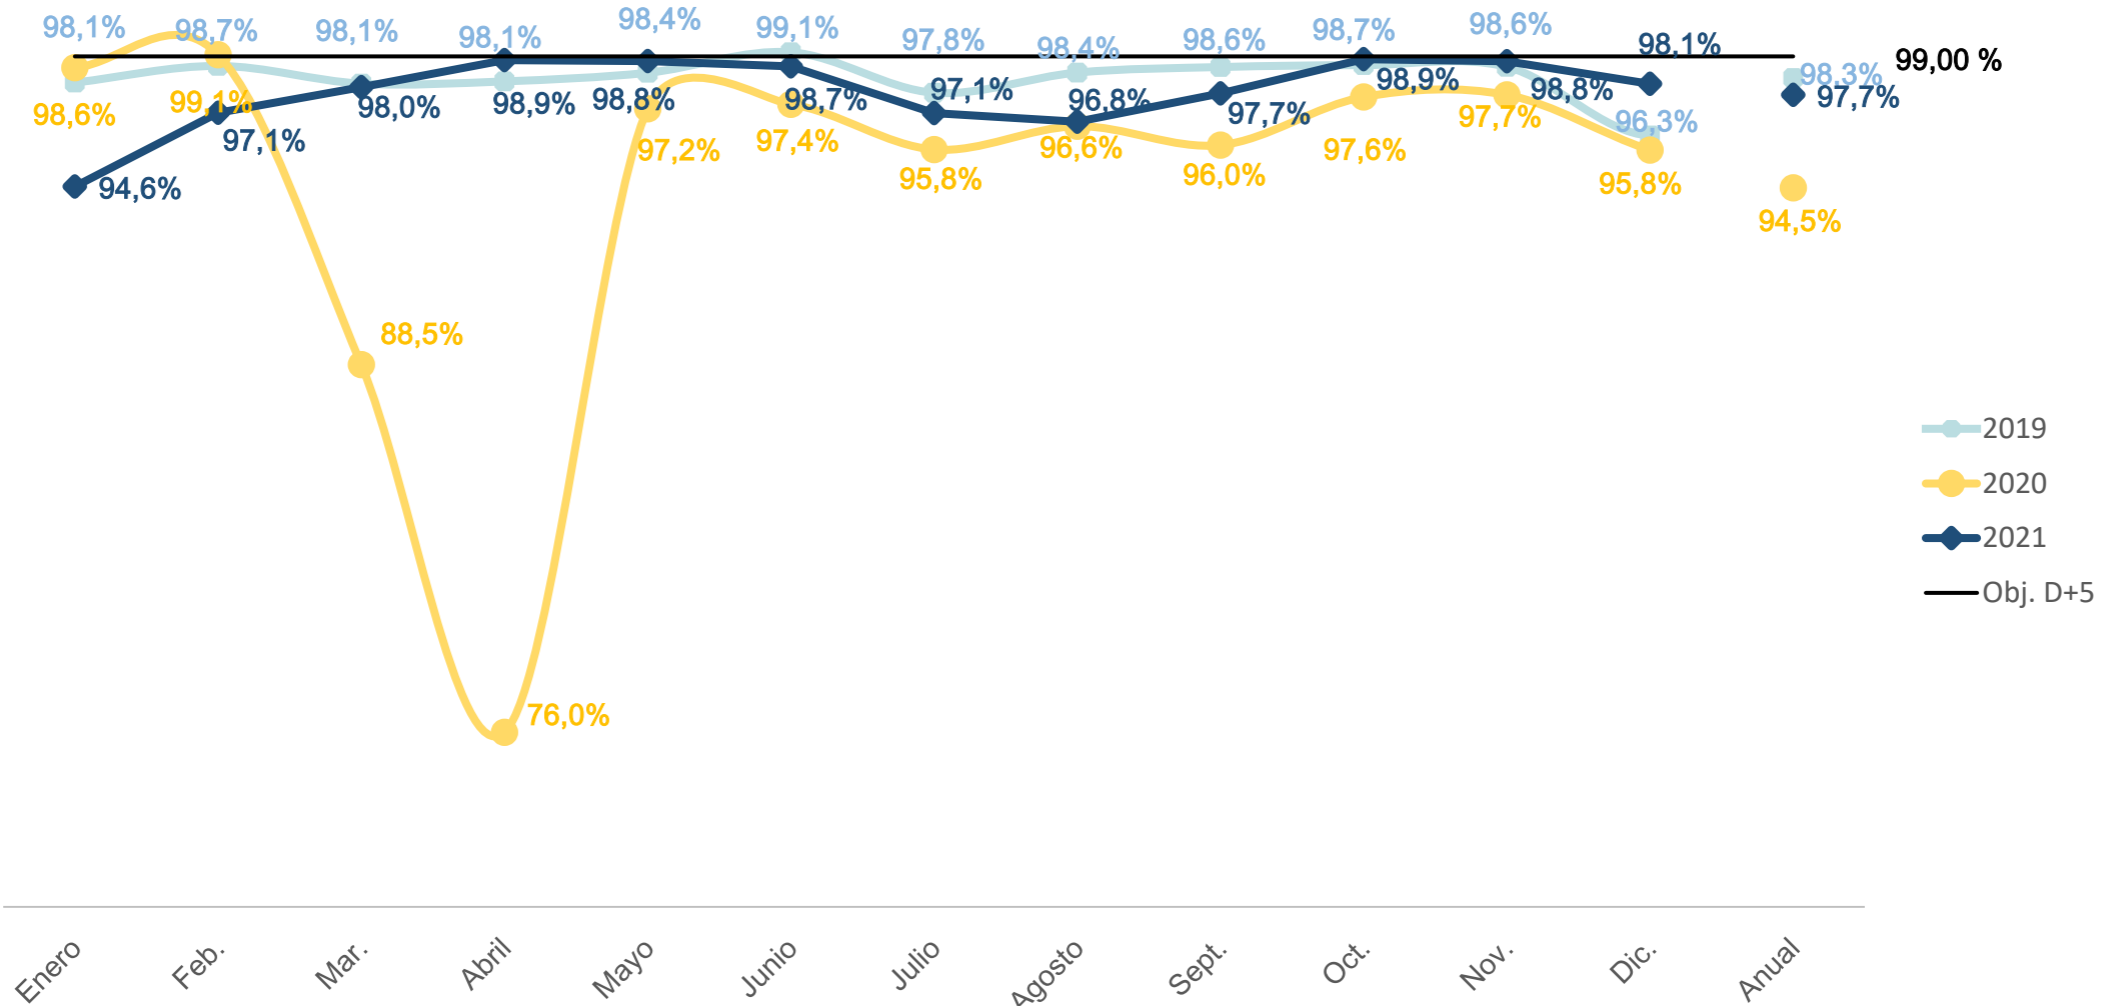

Evolución Calidad en Plazo Carta ordinaria nacional D+5 2019-21

Calidad en Plazo D+5 Nacional