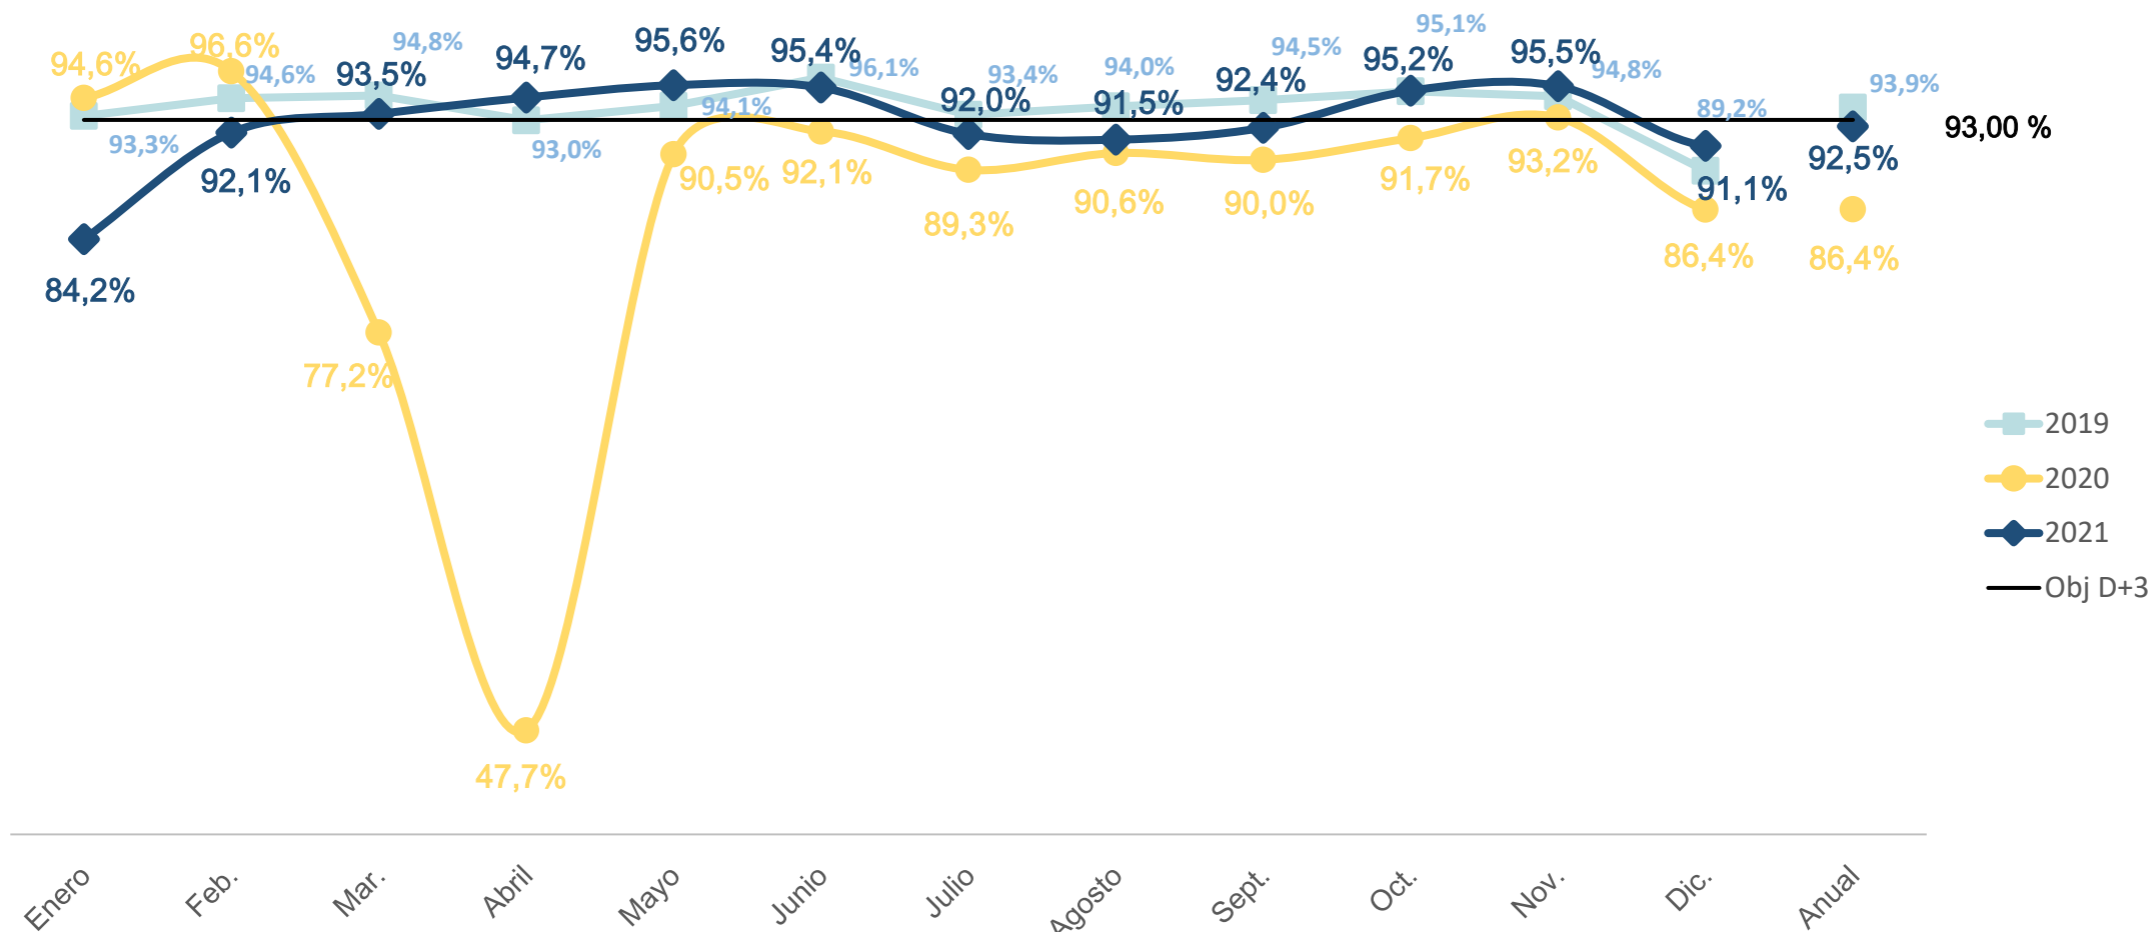

Evolución Calidad en Plazo Carta ordinaria nacional D+3 2019-21

Calidad en Plazo D+3 Nacional