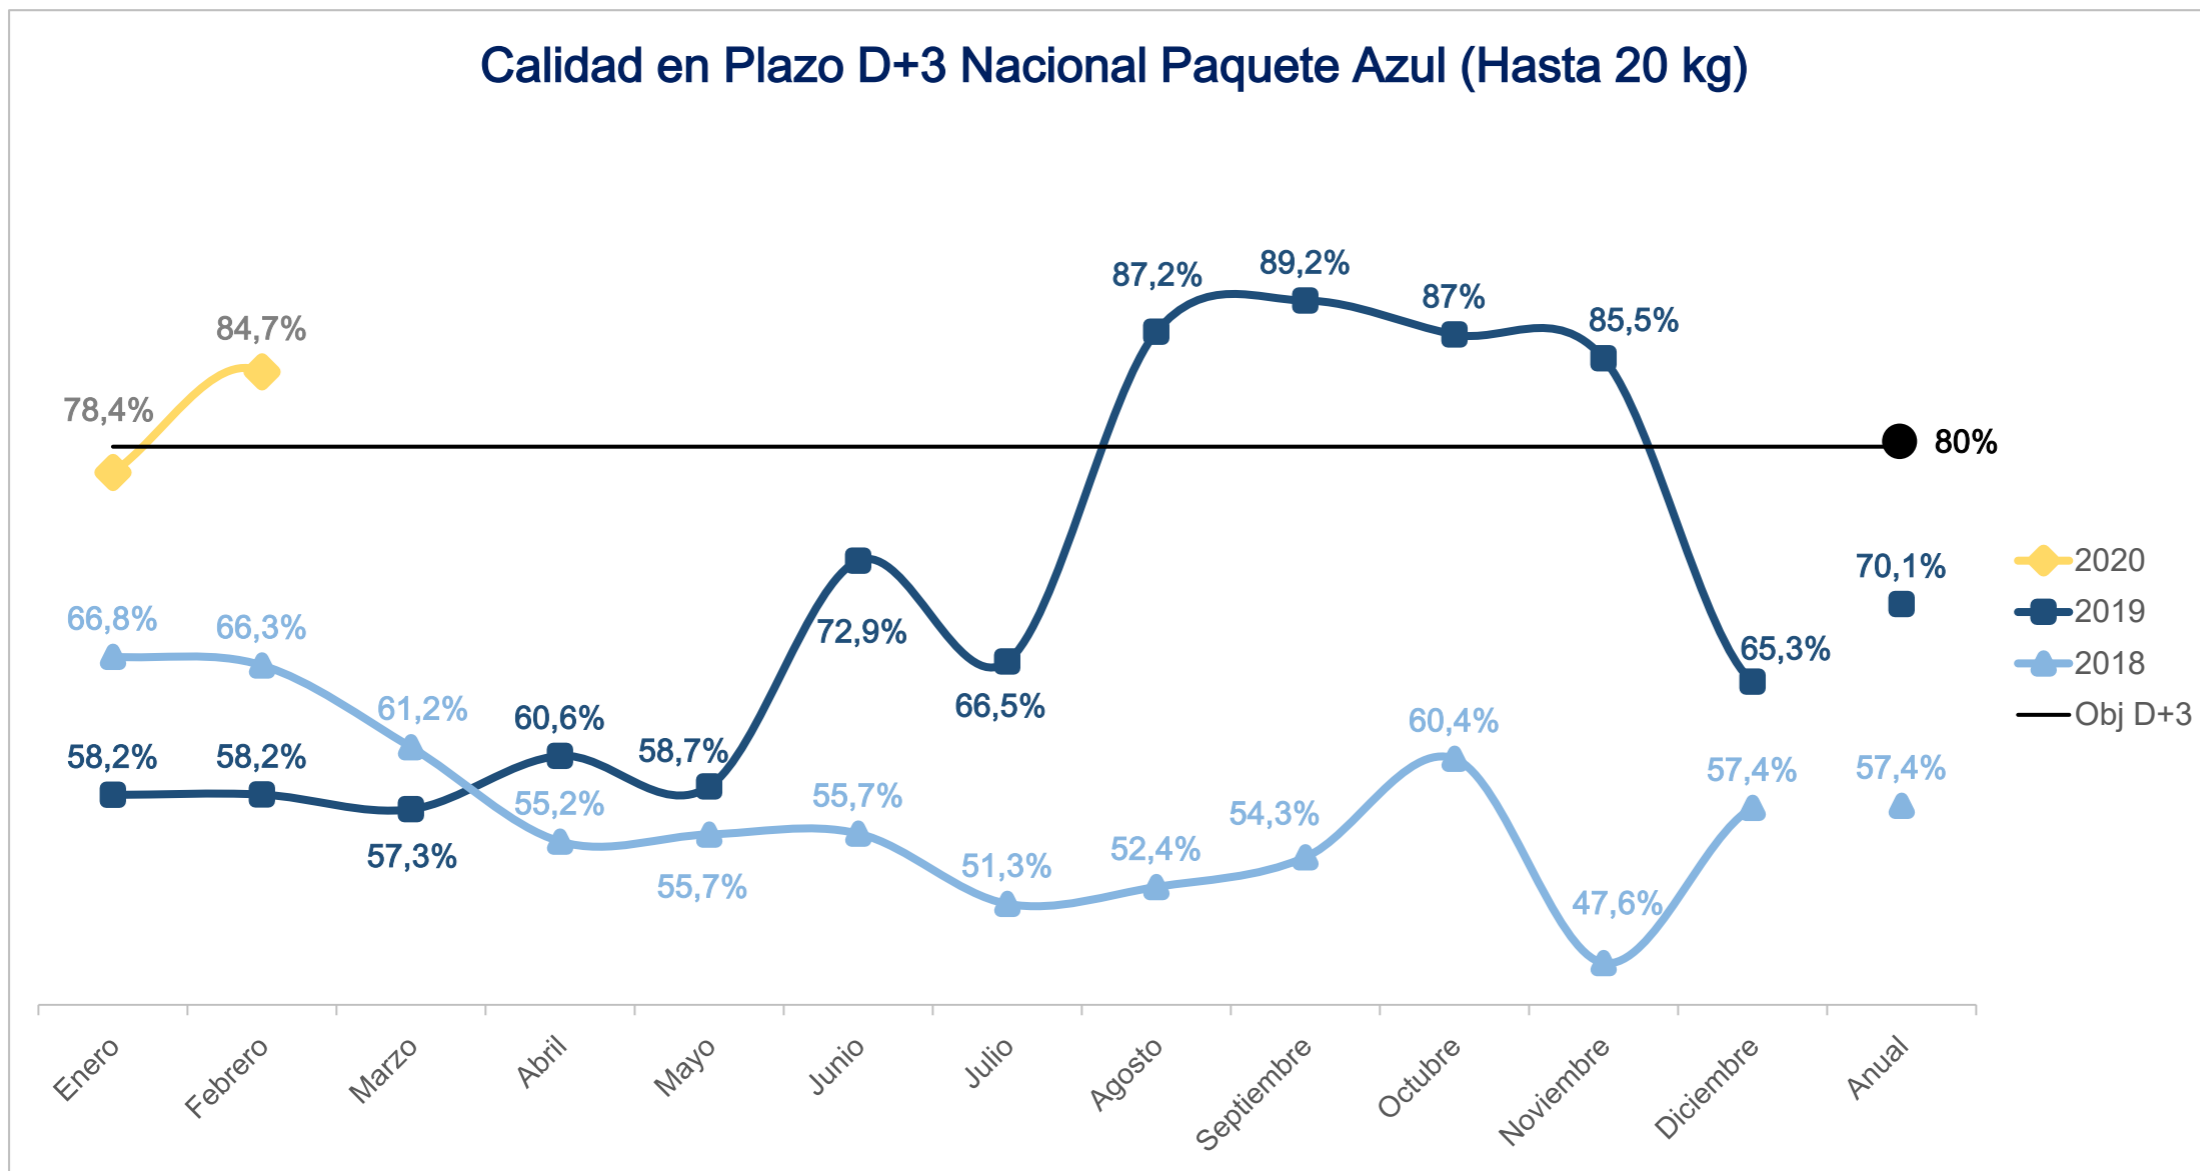

Evolución Calidad en Plazo D+3 Nacional 2018-20

Evolución Calidad en Plazo D+5 Nacional 2018-20

CALIDAD D+3 PAQUETE AZUL 2018-20

CALIDAD EN PLAZO 2018-2020 (Datos de 2020 solo de enero y febrero, pre-pandemia)

CALIDAD D+5 PAQUETE AZUL 2018-20