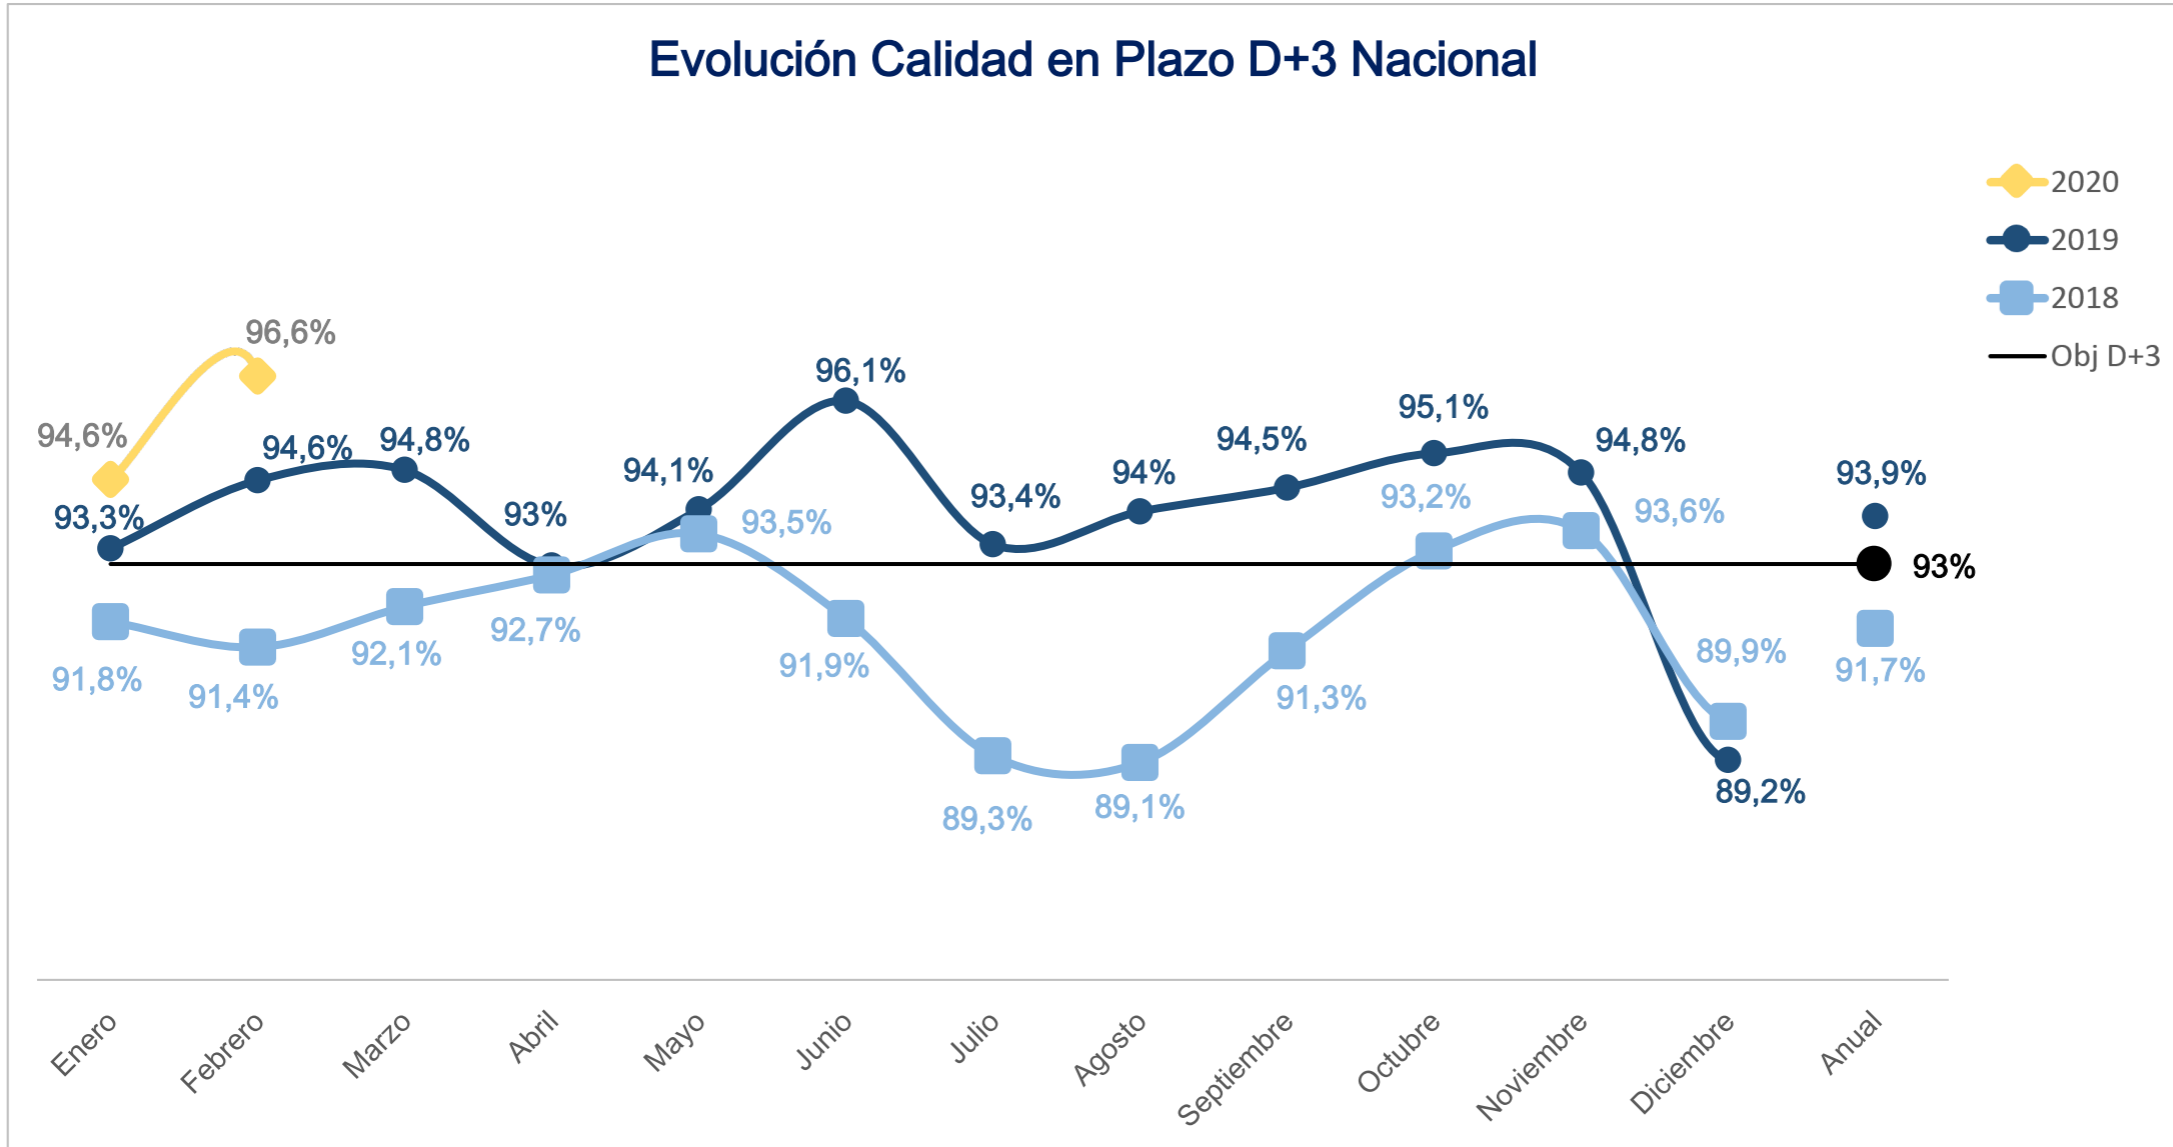

Evolución Calidad en Plazo D+3 Nacional 2018-20

Evolución Calidad en Plazo D+5 Nacional 2018-20

CALIDAD D+3 PAQUETE AZUL 2018-20

CALIDAD EN PLAZO 2018-2020 (Datos de 2020 solo de enero y febrero, pre-pandemia)