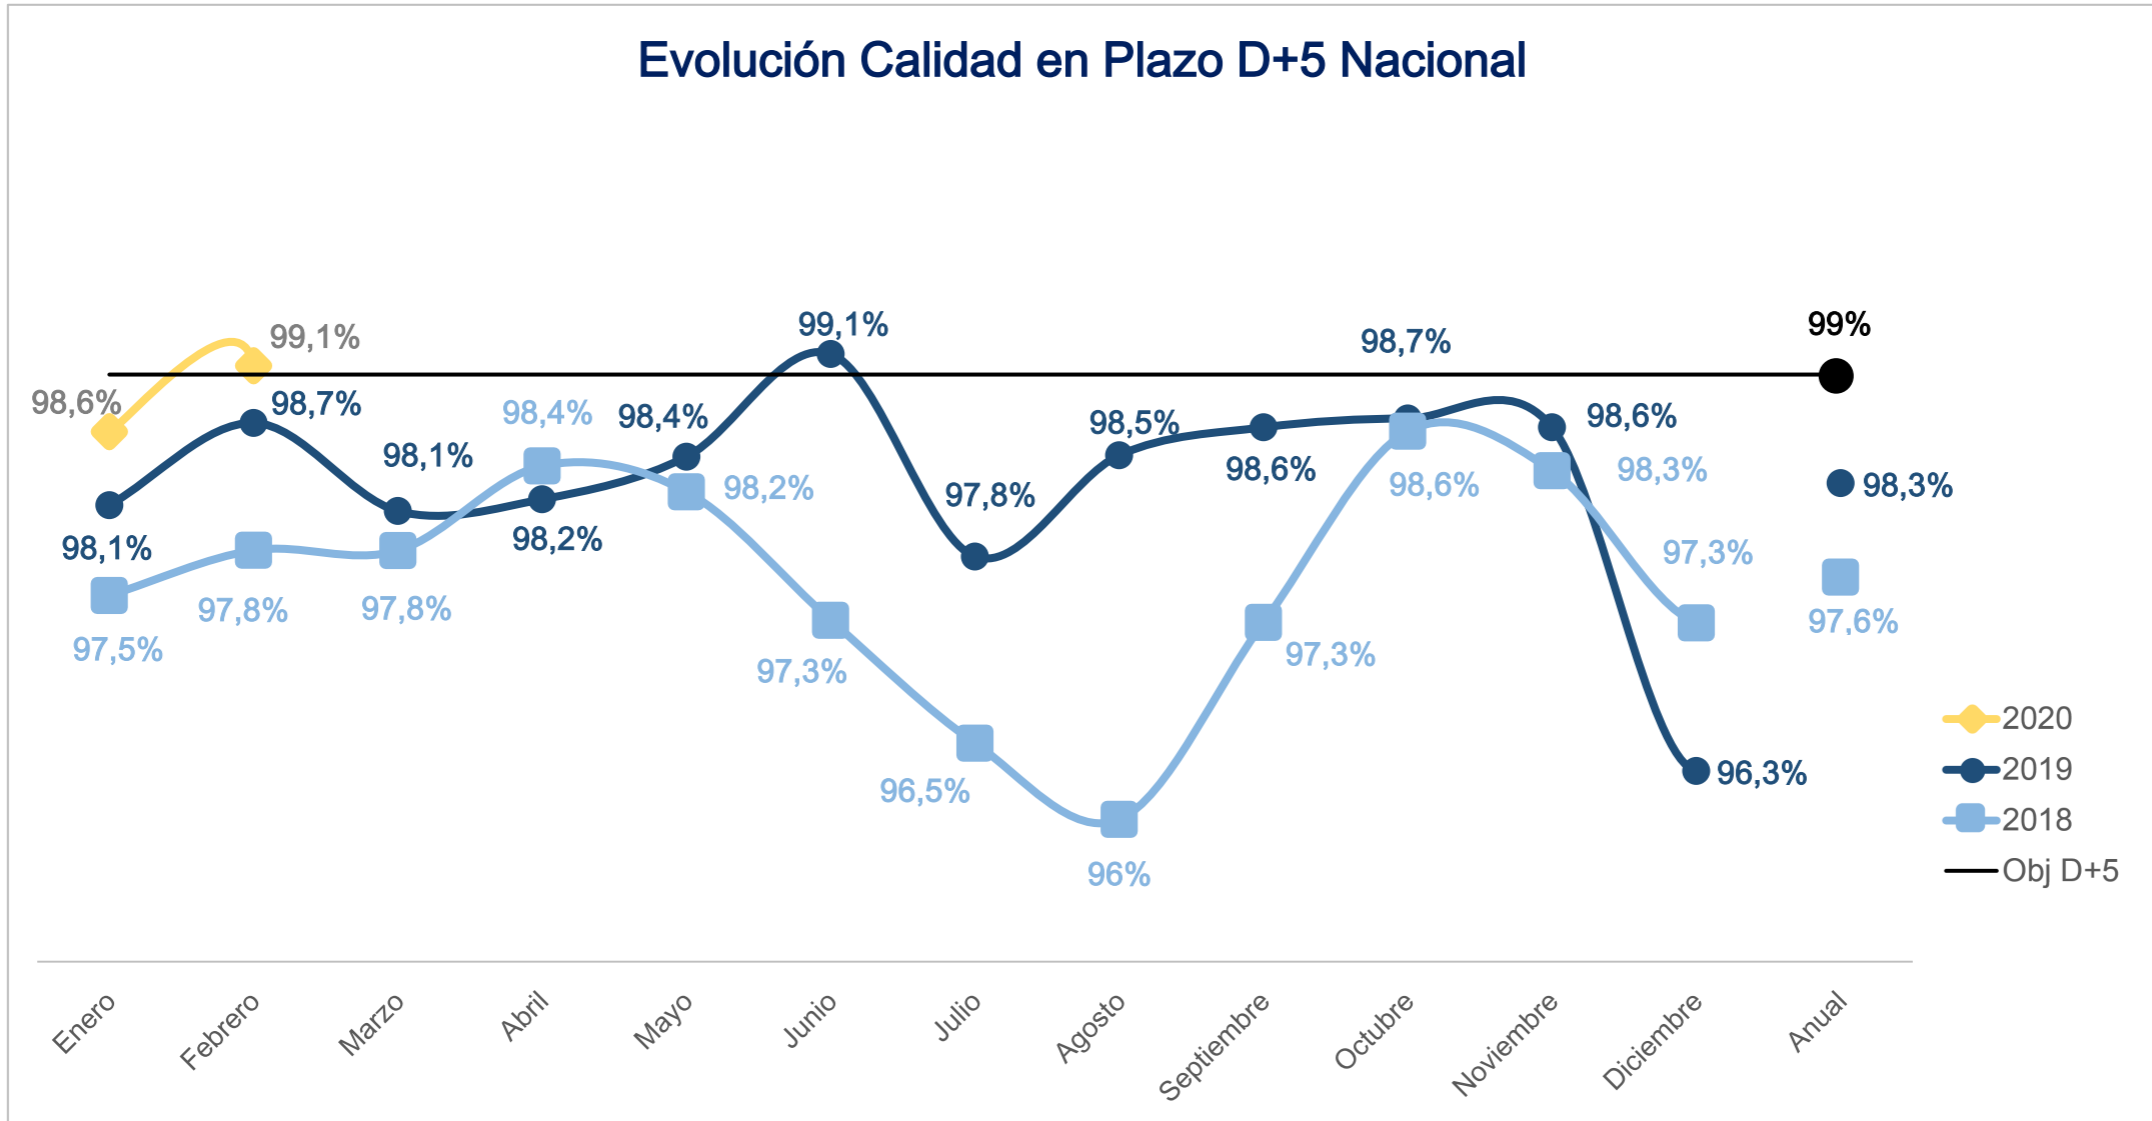

Evolución Calidad en Plazo D+3 Nacional 2018-20

Evolución Calidad en Plazo D+5 Nacional 2018-20

CALIDAD D+3 PAQUETE AZUL 2018-20

CALIDAD EN PLAZO 2018-2020 (Datos de 2020 solo de enero y febrero, pre-pandemia)