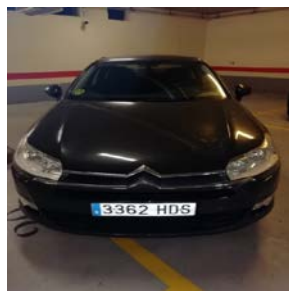

LOTE 3: CITROEN C-5_ 3362HDS- VENTA. PRECIO LOTE: 3.000€

UBICACIÓN: C/ TELEGRAFOS S/N- CTA LAS PALMAS _ GARAJE _ LAS PALMAS DE G.C.

PERSONA DE CONTACTO- visita 19/11/20. De 11:30 h a 12:30 horas: Juan José Pereira Casas.telf.: 689661300

CILINDRADA	POTENCIA	MATRICULA	PROVINCIA	SITUACION	Nº BASTIDOR	MARCA	MODELO	MODELO
1560CC	82CV	3362HDS	35	JEFATURA LAS PALMAS	VF7RD9HL0BL513561	CITROEN	C-5	C-5