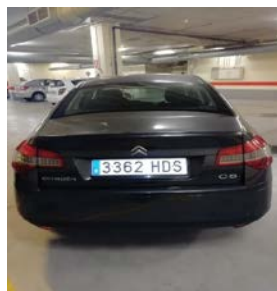

LOTE 3: CITROEN C-5_ 3362HDS- VENTA. PRECIO LOTE: 3.000€

UBICACIÓN: C/ TELEGRAFOS S/N- CTA LAS PALMAS _ GARAJE _ LAS PALMAS DE G.C.

PERSONA DE CONTACTO- visita 19/11/20. De 11:30 h a 12:30 horas: Juan José Pereira Casas.telf.: 689661300

CILINDRADA	POTENCIA	MATRICULA	PROVINCIA	SITUACION	Nº BASTIDOR	MARCA	MODELO	MODELO
1560CC	82CV	3362HDS	35	JEFATURA LAS PALMAS	VF7RD9HL0BL513561	CITROEN	C-5	C-5